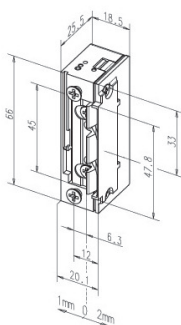

ASSA ABLOY

Omschrijving

Standaard deuropener met radius sluitlip PROFIX 2, regelbare Fafix lip, weerstand 3.750N, met vrijzetklepel, zonder voorplaat, 10-24V ac/dc arbeidstroom, met zwakke veer

Afgebeeld Uitvoeringen met vrijzetspal en zwakke schootveer

Eigenschappen

- Uitvoeringen met vrijzetspal en zwakke schootveer

Artikelnaam	Art.nr	Spanning (V)	Draair.	Fix	Fafix	Vrijzetspal	Inbouwmaten (hxbxd) (mm)
PROFIX2 OPENER VRIJZET Z.VRPL 10-24V AC/DC ZWAK VE	118EQ13--- --A71	10-24V ac/dc	1/2/3/4	nee	ja	ja	66x20,1x25,5 mm